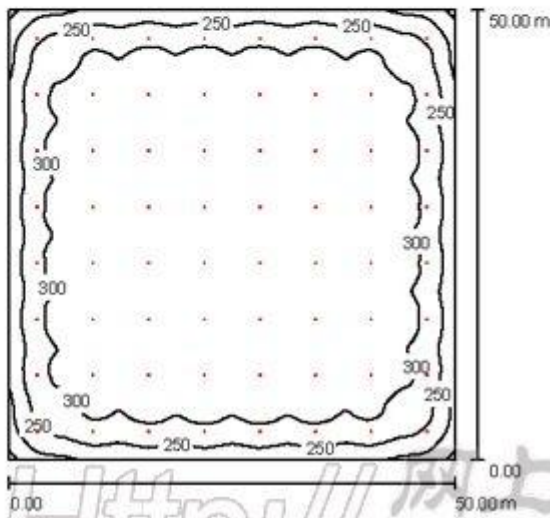

上海宏源照明电器有限公司
Shanghai Hongyuan LIGHTING & Electric Equipment Co., Ltd
上海市真南路5028号
No.5028 Zhennan Road