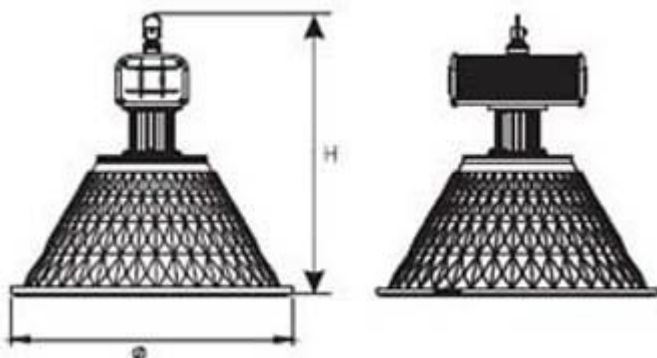

LVD LAMPA 0361-1-20

Průmyslová LVD lampa

Reflektor z čistého hliníku pokrytý vakuovanými plechy a diamantově tvarovaným vnitřním reflektorem

Rozměry: $\Phi 547 \times H 590 (20")$

Hmotnost: 6,5 kg

Materiál: hliníková anodizovaná kopule, ocelové šasi na předřadník, 20" skleněná čočka, tvrzené sklo, T instalační příprava

Krytí: IP 54

Možné světelné zdroje: LVD Saturn 80W-250W

Reflektor může být uchycen montážním hákem

Použití: osvětlení průmyslových a skladových hal, supermarketů, obchodní domy, tovární objekty, určeno pro vnitřní použití

Záruka na lampu je 5 let.

Možné LVD výbojky

Typ výbojky	Kód LVD	Světelný tok lm	Rozměry výbojky	Příkon
Saturn	LVD-WJY80HW1	6400	$\Phi 214 \times H 99$	80W
Saturn	LVD-WJY120HW1	9600	$\Phi 274 \times H 99$	120W
Saturn	LVD-WJY150HW1	12000	$\Phi 274 \times H 99$	150W
Saturn	LVD-WJY200HW1	16000	$\Phi 314 \times H 110$	200W
Saturn	LVD-WJY250HW1	20000	$\Phi 314 \times H 110$	250W