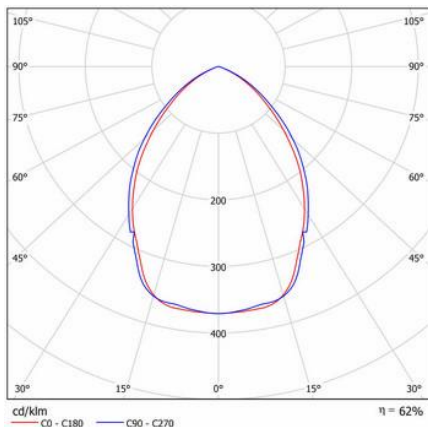

LVD LAMPA 0361-1-20

Průmyslová LVD lampa

Reflektor z čistého hliníku pokrytý vakuovanými plechy a diamantově tvarovaným vnitřním reflektorem

Rozměry: $\Phi 547 \times H 590 (20")$

Hmotnost: 6,5 kg

Materiál: hliníková anodizovaná kopule, ocelové šasi na předřadník, 20" skleněná čočka, tvrzené sklo, T instalační příprava

Krytí: IP 54

Možné světelné zdroje: LVD Saturn 80W-250W

Reflektor může být uchycen montážním hákem

Použití: osvětlení průmyslových a skladových hal, supermarketů, obchodní domy, tovární objekty, určeno pro vnitřní použití

Záruka na lampu je 5 let.

Možné LVD výbojky

Typ výbojky	Kód LVD	Světelný tok lm	Rozměry výbojky	Příkon
Saturn	LVD-WJY80HW1	6400	$\Phi 214 \times H 99$	80W
Saturn	LVD-WJY120HW1	9600	$\Phi 274 \times H 99$	120W
Saturn	LVD-WJY150HW1	12000	$\Phi 274 \times H 99$	150W
Saturn	LVD-WJY200HW1	16000	$\Phi 314 \times H 110$	200W
Saturn	LVD-WJY250HW1	20000	$\Phi 314 \times H 110$	250W